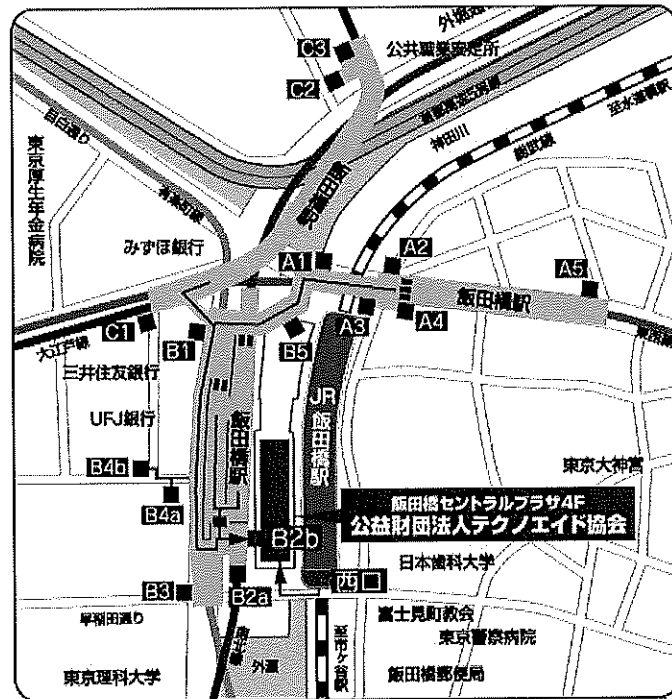

■ 会場案内 ■

公益財団法人テクノエイド協会《会議室》

東京都新宿区神楽河岸1-1 セントラルプラザ4階

- JR飯田橋駅 西口(仮設出口)
- 東京メトロ《東西線・有楽町線・南北線》・都営地下鉄《大江戸線》
飯田橋駅 B2b出口