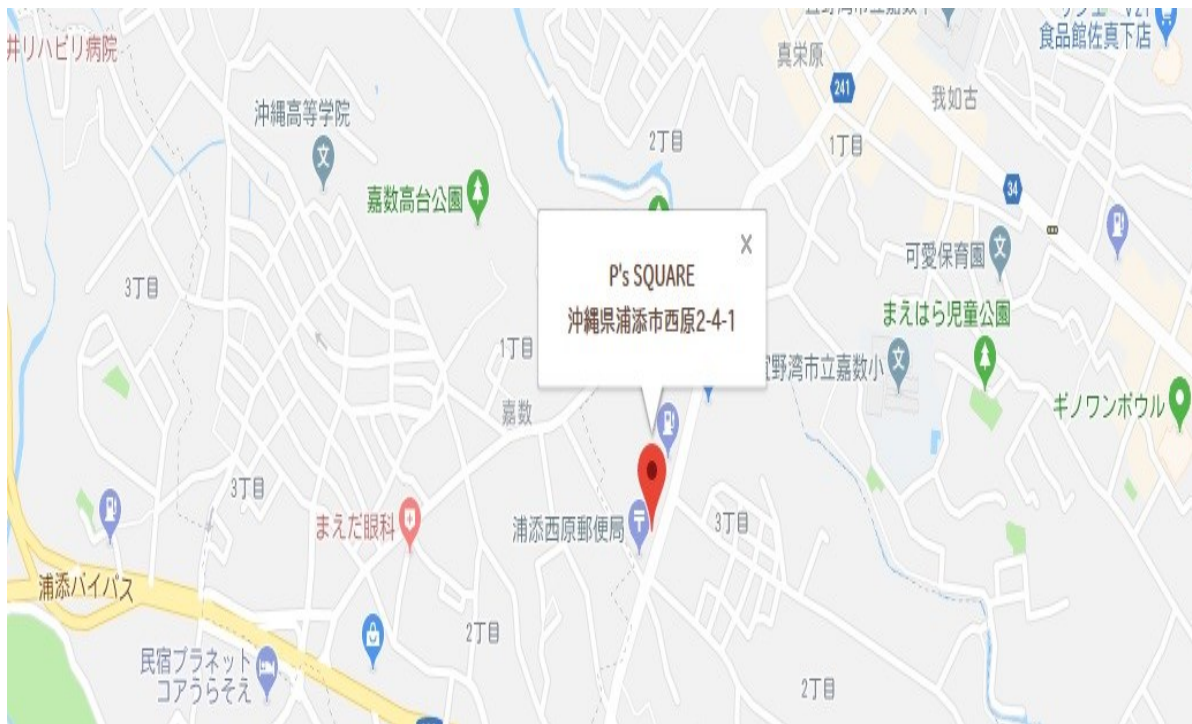

P's SQUARE 会場案内

■会場 P's SQUARE 会議室C
(〒901-2101 沖縄県浦添市西原 2-4-1)

- 西原インターチェンジより車で3分
- 駐車場250台完備