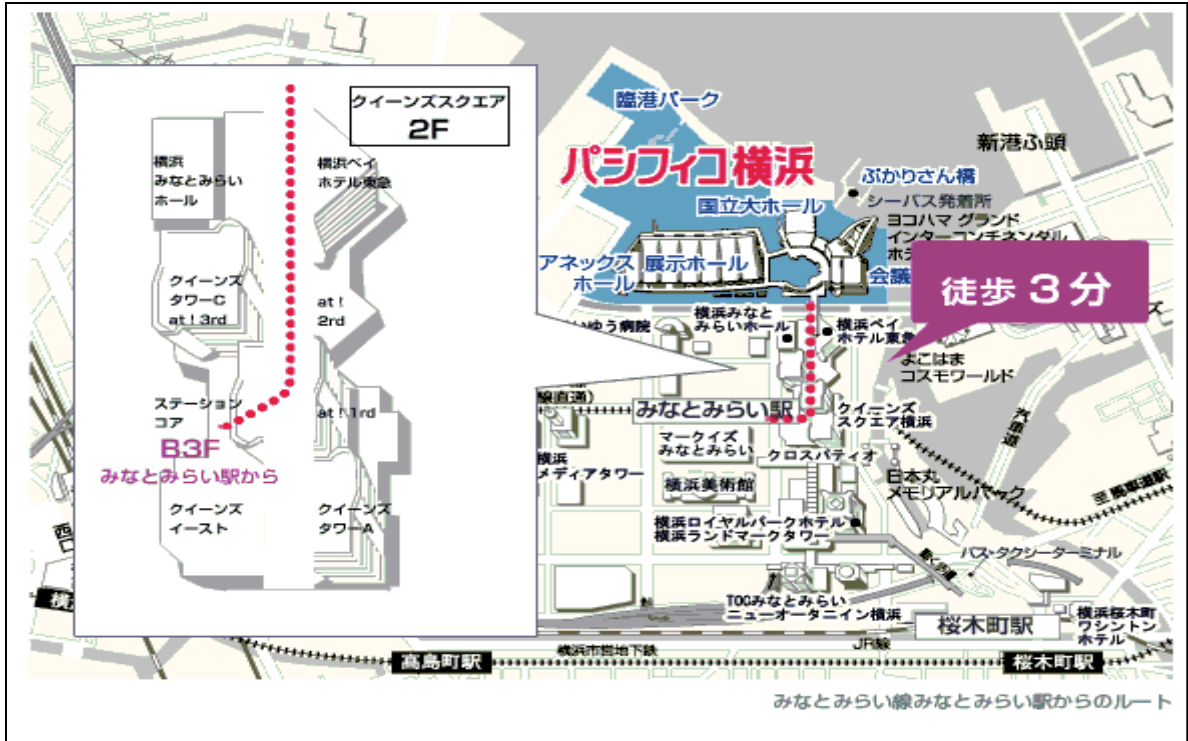

# パシフィコ横浜 周辺マップ

○「みなとみらい駅」から クイーンズスクエアを經由して徒歩3分

○「JR桜木町駅」から 動く歩道、ランドマークプラザ、クイーンズスクエアを經由して徒歩12分

【裏面に続きます】

URL : <http://www.pacifico.co.jp/>

〒220-0012 横浜市西区みなとみらい1-1-1

TEL:045-221-2155 (パシフィコ横浜・総合案内)

## ◆「受付」までの推奨ルート

- ①「みなとみらい駅」改札を出てエスカレーターにて、クイーンズスクエア2Fまで上がる。
- ②クイーンズスクエア内をまっすぐ抜け、クイーンモール橋を渡る。
- ③「会議センター」「インターコンチネンタルホテル」を抜け『国立大ホール』入口へ
- ④1階のエントランスロビーにて受付

## ◆エントランスロビー詳細マップ

- ◆資料引換所 …… 引換券を持って資料を受取ってください。
- ◆招待者・PRESS…… ご招待券とお名刺をご提出ください。
- ◆クローク …… 8:30~16:45まで（16:45までに必ずお受け取りください）コートのお預りはできません。ただし袋等に入れたコートをお預りすることは可能です。