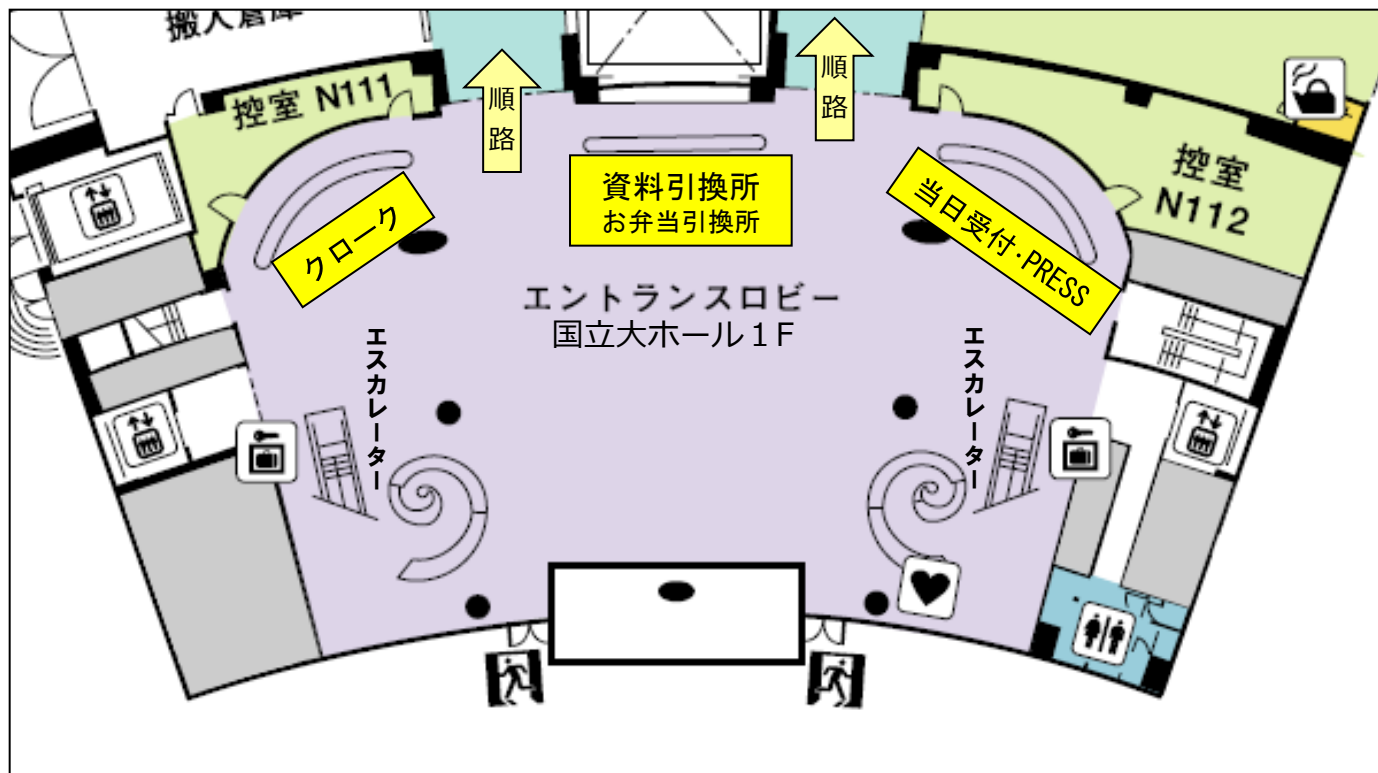

# パシフィコ横浜 周辺マップ

○「みなとみらい駅」から クイーンズスクエアを經由して徒歩3分

○「JR桜木町駅」から 動く歩道、ランドマークプラザ、クイーンズスクエアを經由して徒歩12分

【裏面に続きます】

URL : <http://www.pacifico.co.jp/>

〒220-0012 横浜市西区みなとみらい1-1-1

TEL:045-221-2155 (パシフィコ横浜・総合案内)

## ◆「受付」までの推奨ルート

- ①「みなとみらい駅」改札を出てエスカレーターにて、クイーンズスクエア2Fまで上がる。
- ②クイーンズスクエア内をまっすぐ抜け、クイーンモール橋を渡る。
- ③「会議センター」「インターコンチネンタルホテル」を抜け『国立大ホール』入口へ
- ④1階のエントランスロビーにて受付

## ◆エントランスロビー詳細マップ

- ◆資料引換所 …… 引換券を持って資料を受取ってください。
- ◆招待者・PRESS…… ご招待券とお名刺をご提出ください。
- ◆クローク …… 8:30~16:45まで（16:45までに必ずお受け取りください）コートのお預りはできません。ただし袋等に入れたコートをお預りすることは可能です。