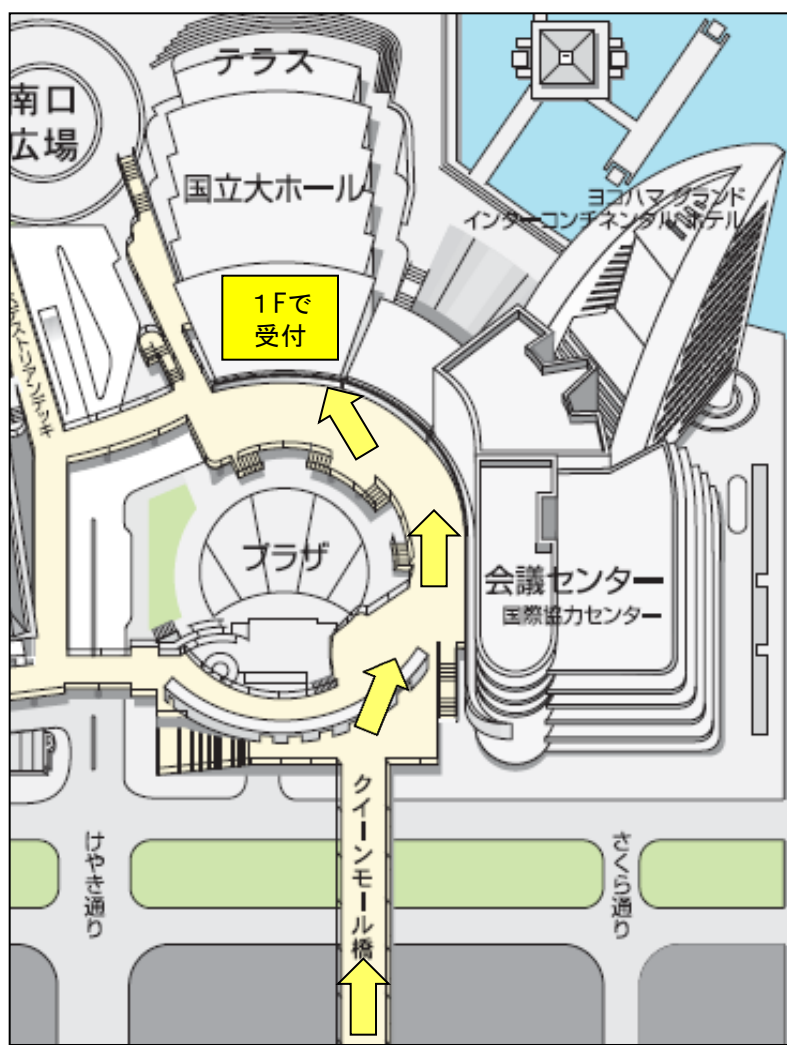

# パシフィコ横浜 周辺マップ

○「みなとみらい駅」から クイーンズスクエアを經由して徒歩3分

○「JR桜木町駅」から 動く歩道、ランドマークプラザ、クイーンズスクエアを經由して徒歩12分

【裏面に続きます】

URL : <http://www.pacifico.co.jp/>

〒220-0012 横浜市西区みなとみらい1-1-1

TEL:045-221-2155 (パシフィコ横浜・総合案内)

## ◆「受付」までの推奨ルート

- ①「みなとみらい駅」改札を出てエスカレーターにて、クイーンズスクエア2Fまで上がる。
- ②クイーンズスクエア内をまっすぐ抜け、クイーンモール橋を渡る。
- ③「会議センター」「インターコンチネンタルホテル」を抜け『国立大ホール』入口へ
- ④1階のエントランスロビーにて受付

## ◆エントランスロビー詳細マップ

- ◆資料引換所 …… 引換券を持って資料を受取ってください。
- ◆招待者・PRESS…… ご招待券とお名刺をご提出ください。
- ◆クローク …… 8:30~16:45まで（16:45までに必ずお受け取りください）コートのお預りはできません。ただし袋等に入れたコートをお預りすることは可能です。