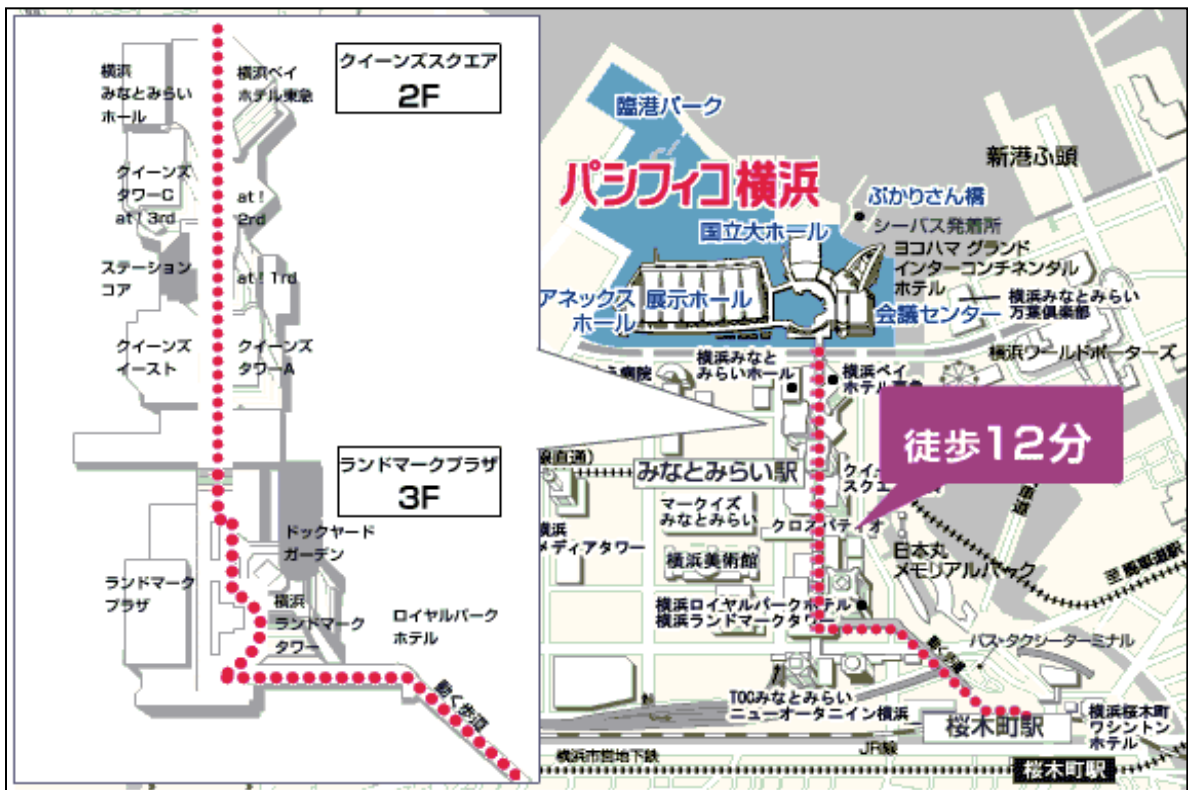

# パシフィコ横浜 周辺マップ

○「みなとみらい駅」から クイーンズスクエアを經由して徒歩3分

○「JR桜木町駅」から 動く歩道、ランドマークプラザ、クイーンズスクエアを經由して徒歩12分

【裏面に続きます】

URL : <http://www.pacifico.co.jp/>

〒220-0012 横浜市西区みなとみらい1-1-1

TEL:045-221-2155 (パシフィコ横浜・総合案内)

## ◆「受付」までの推奨ルート

- ①「みなとみらい駅」改札を出てエスカレーターにて、クイーンズスクエア2Fまで上がる。
- ②クイーンズスクエア内をまっすぐ抜け、クイーンモール橋を渡る。
- ③「会議センター」「インターコンチネンタルホテル」を抜け『国立大ホール』入口へ
- ④1階のエントランスロビーにて受付

## ◆エントランスロビー詳細マップ

- ◆資料引換所 …… 引換券を持って資料を受取ってください。
- ◆招待者・PRESS…… ご招待券とお名刺をご提出ください。
- ◆クローク …… 8:30~16:45まで（16:45までに必ずお受け取りください）コートのお預りはできません。ただし袋等に入れたコートをお預りすることは可能です。