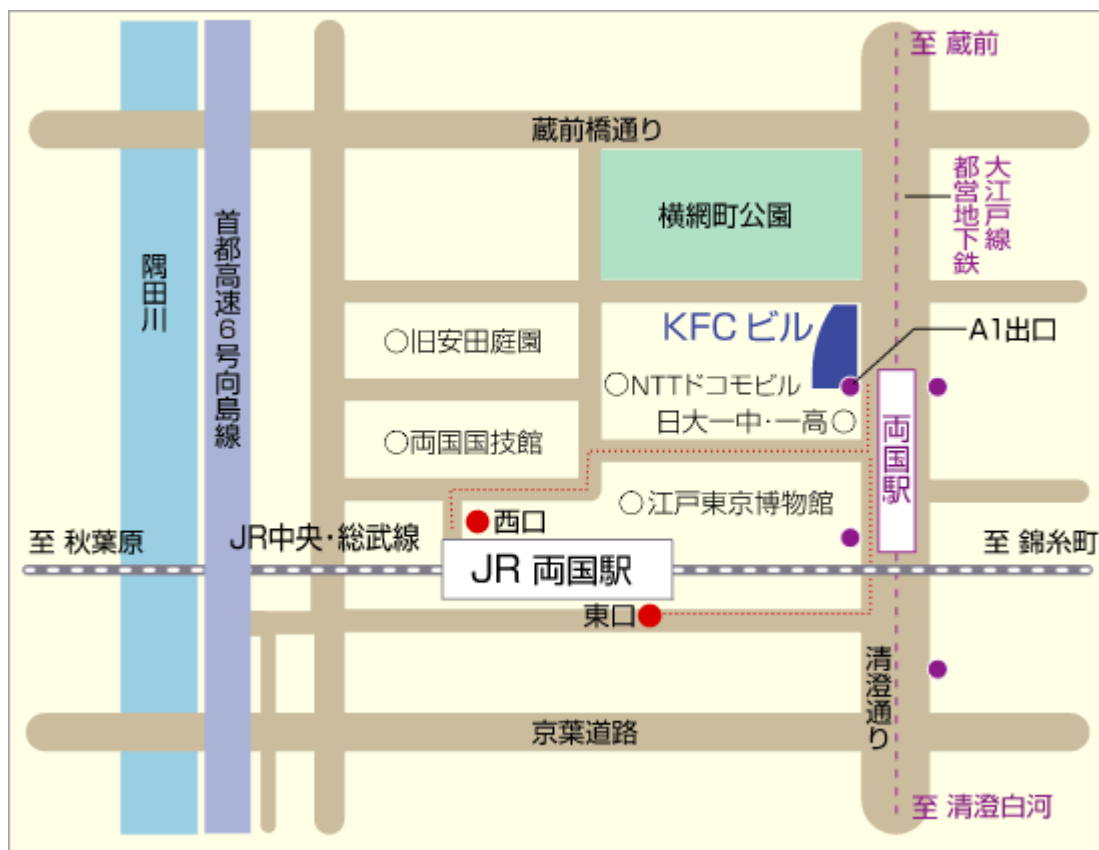

地域で愛される施設を作るための勉強会勉強会

じっくり取り組みコース（会場案内）

◇KFC（Hall&Rooms）

〒130-0015 東京都墨田区横網一丁目6番1号

TEL: 03-5610-5801

<電車でのご利用>

■地下鉄 都営地下鉄大江戸線「両国駅」A1出入口より徒歩0分。

■JR中央・総武線「両国駅」東口より徒歩約6分。

東口改札より線路沿いを千葉方面へ向かい、突き当たり大通りを左折しガードをくぐり、約200m先左手25階建てビル。

■JR中央・総武線「両国駅」西口より徒歩約7分。

西口改札より両国国技館と江戸東京博物館の間の歩行者用通路に沿って、車止めのある十字路を右折。両国中学校と江戸東京博物館の間のレンガ道を進み大通りを左折し、約50m先左手25階建てビル。